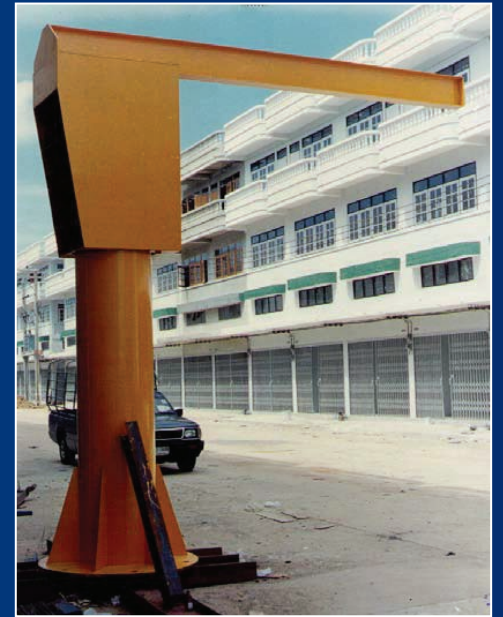

JIB เครน

รอกสลิงไฟฟ้า
Electric Hoist

รอกโซ่ไฟฟ้า
Chain Hoist